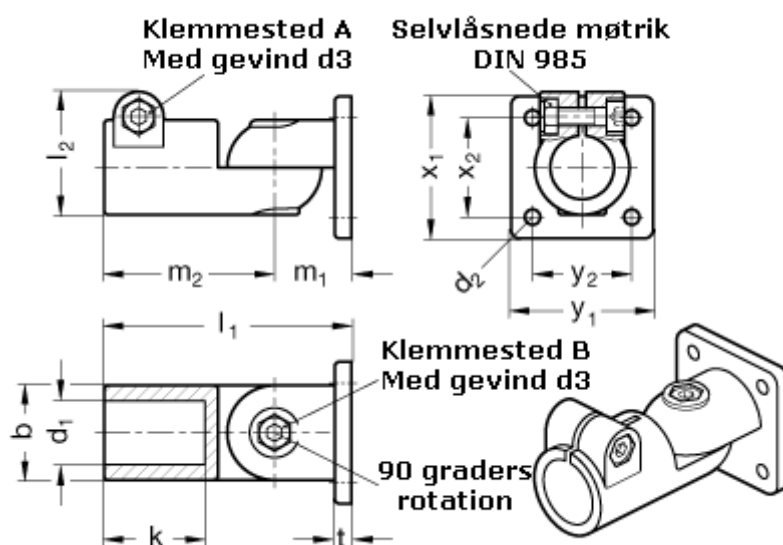

Varenummer: 20282B20S2SW
Beskrivelse: E+G laskeforbindelse
GN 282-B20-S-2-SW

Mål

b = 40	m2 = 72
d1 = B20	t = 7
d2 = 6.5	x1 = 60
d3 = M 8	x2 = 42
k = 42.5	y1 = 60
l1 = 104.5	y2 = 42
l2 = 52.0	
m1 = 32.5	